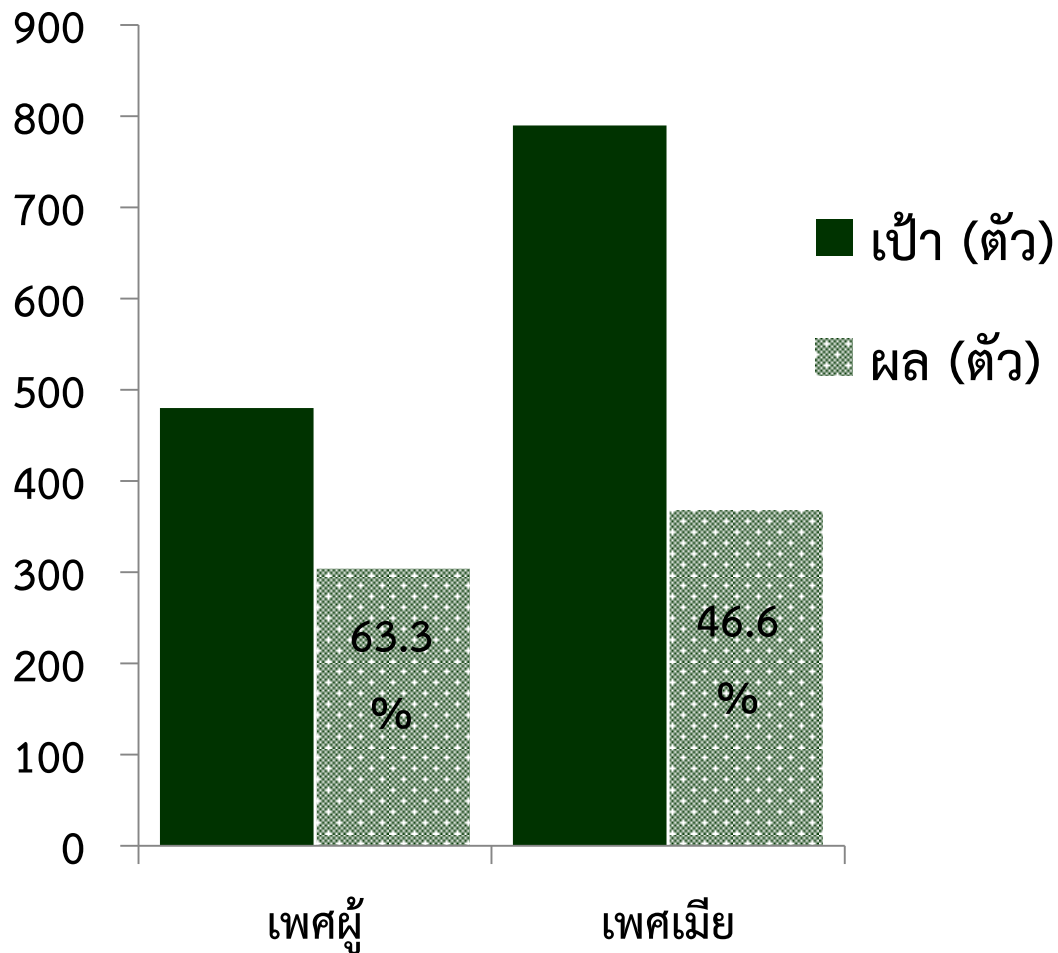

สถานการณ์การเกิดโรคพิษสุนัขบ้า

ในพื้นที่จังหวัดเพชรบูรณ์

คน

ไม่พบมีผู้เสียชีวิตด้วยโรคพิษสุนัขบ้า
มาตั้งแต่ปี พ.ศ. 2541 ถึงปัจจุบัน (21 ปี)

สัตว์

2562 (18 มี.ค.) ม.7 ต.ตงมูลเหล็ก อ.เมืองเพชรบูรณ์
ตรวจพบเชื้อไวรัส RABIES ในหัวแมว 1 ต.ย.

2561 (28 ก.พ.) ม. 6 ต.เพชรละคร อ.หนองไผ่
ตรวจพบเชื้อไวรัส RABIES ในหัวสุนัข 1 ต.ย.

การตรวจพบ Rabies Virus ในพื้นที่จังหวัดเพชรบูรณ์ ปี 2563 (29 ก.พ. 63) เทียบกับ 3 ปีก่อน

■ No. of Positive
Animal Specimen

ความชุก Rabies Virus
ในสัตว์: ระดับต่ำ

ประชากรสุนัขแมวในพื้นที่จังหวัดเพชรบูรณ์ ปี 2559-2562

สุนัขแมวมีแนวโน้ม

เพิ่มขึ้น

จำนวนสุนัขแมวจรจัด/ถูกทอดทิ้ง/ด้อยโอกาส ในพื้นที่จังหวัดเพชรบูรณ์

1. สุนัข 7,659 ตัว
 2. แมว 4,077 ตัว
- รวม 11,736 ตัว

สถานที่พักพิงสัตว์ของเอกชน มีจำนวน 2 แห่ง ได้แก่

1. นายรุ่ง ขวัญมั่น 138/1 ม. 13 ต.วังโป่ง อ.วังโป่ง, สุนัข 55 ตัว
2. นางสาวเนียง หายักร้อง 326/1 ม. 12 ต.วัดป่า อ.หล่มสัก,
สุนัข 71 ตัว, แมว 75 ตัว

ผลการทำหมันสุนัขแมวในพื้นที่จังหวัดเพชรบูรณ์ ปีงบประมาณ 2563 (1 ต.ค. 62 - 31 ม.ค. 63)