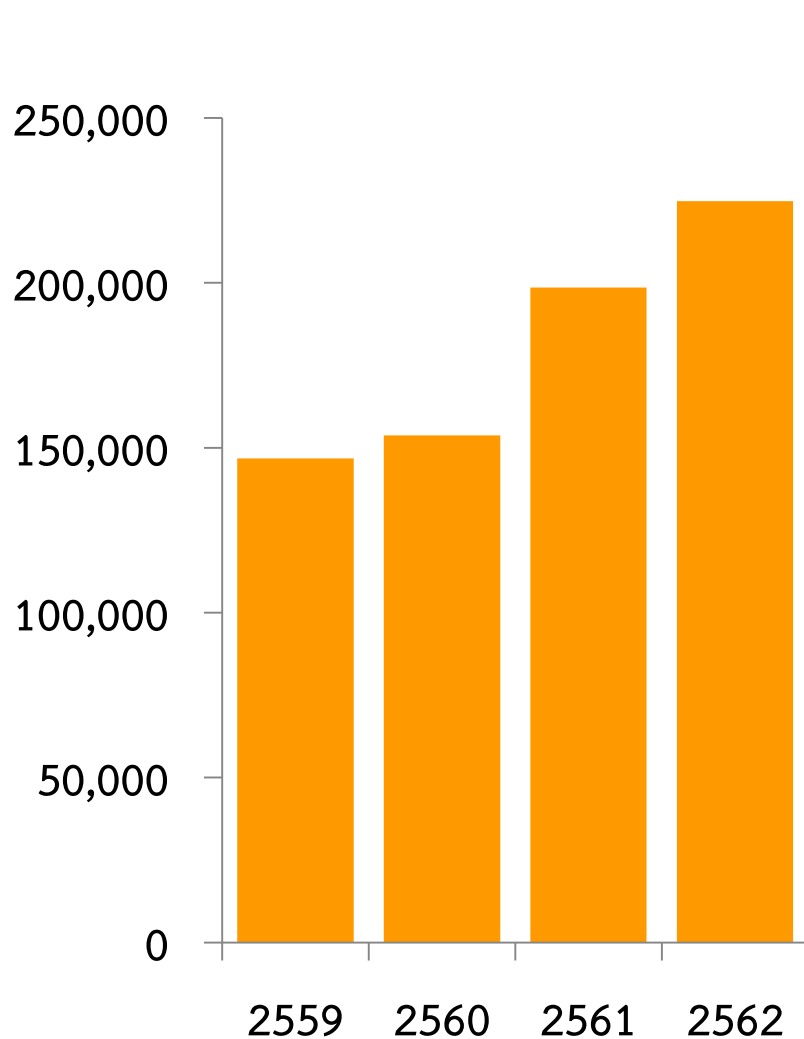

ประชากรสุนัขแมวในพื้นที่จังหวัดเพชรบูรณ์ ปี 2559-2562