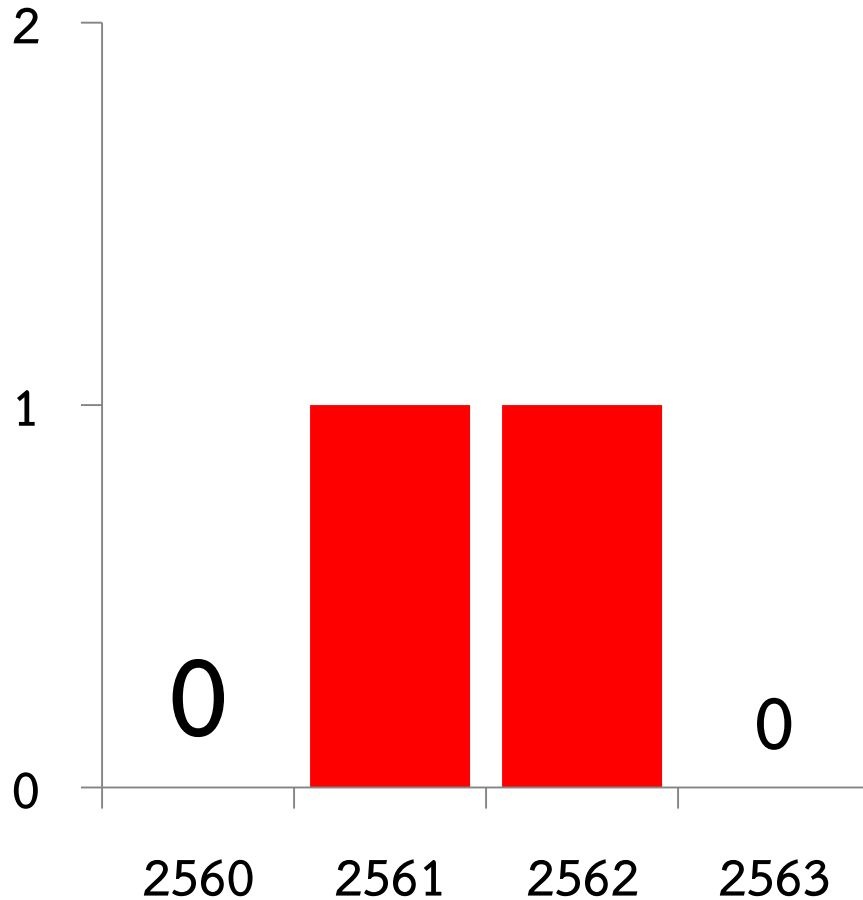

RABIES OVERVIEWS

- Rabies is Zoonosis, world wide it kills an estimated 59,000 people each year (1 person every 9 minutes), 2018: 18, last year 2019: 3 human deaths from rabies in Thailand.
- one world one health collaboration
 - 1) the World Health Organization, WHO
 - 2) the World Organization for Animal Health, OIE
 - 3) the Food and Agricultural Organization of the United Nation, FAO
 - 4) the Global Alliance for Rabies Control, GARC
- Zero by 30: New global strategic plan to end human deaths from dog-mediated rabies by 2030

KPI of Rabies Free Zone

5 ตัวชี้วัด

1. สถานการณ์การเกิดโรคพิษสุนัขบ้าในคน
2. สถานการณ์การเกิดโรคพิษสุนัขบ้าในสัตว์
3. การสำรวจประชากรสุนัขแมว
4. การควบคุมประชากรสุนัขแมว
5. การฉีดวัคซีนป้องกันโรคพิษสุนัขบ้า

สถานการณ์การเกิดโรคพิษสุนัขบ้า

ในพื้นที่จังหวัดเพชรบูรณ์

คน

ไม่พบมีผู้เสียชีวิตด้วยโรคพิษสุนัขบ้า
มาตั้งแต่ปี พ.ศ. 2541 ถึงปัจจุบัน (21 ปี)

สัตว์

2562 (18 มี.ค.) ม.7 ต.ตงมูลเหล็ก อ.เมืองเพชรบูรณ์
ตรวจพบเชื้อไวรัส RABIES ในหัวแมว 1 ต.ย.

2561 (28 ก.พ.) ม. 6 ต.เพชรละคร อ.หนองไผ่
ตรวจพบเชื้อไวรัส RABIES ในหัวสุนัข 1 ต.ย.

การตรวจพบ Rabies Virus ในพื้นที่จังหวัดเพชรบูรณ์ ปี 2563 (29 ก.พ. 63) เทียบกับ 3 ปีก่อน

■ No. of Positive
Animal Specimen